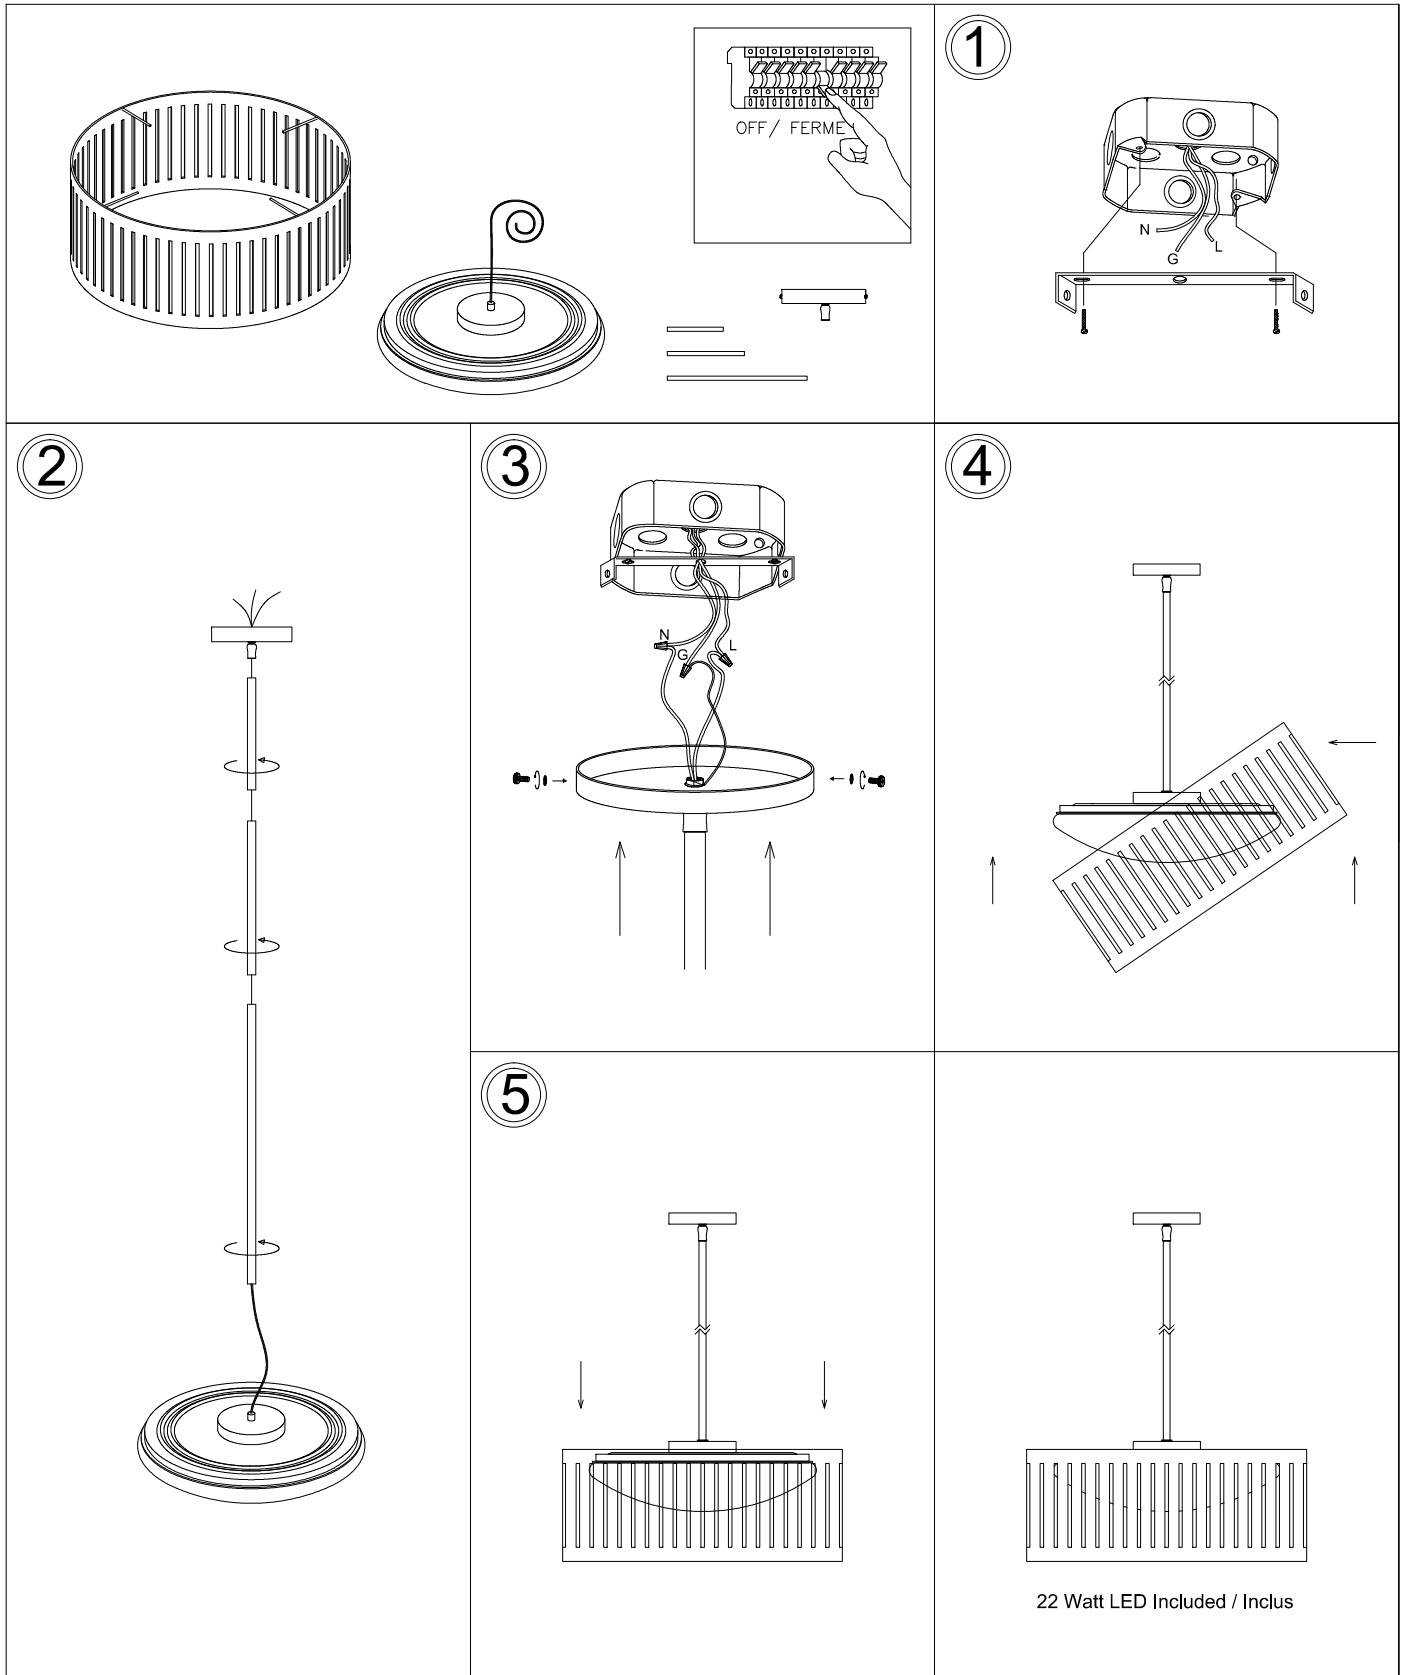

SDLED-20P

1401 Courtney Park Drive East, Mississauga, Ontario, Canada L5T 2E4
Tel: (905) 564-1262 Fax: (905) 564-1299 Email: dainolite@dainolite.ca Web: www.dainolite.ca

02/2018